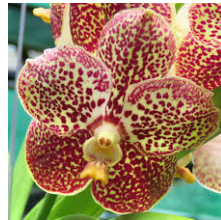

35. Cattleya labiata var. amoena 'Fowliana'